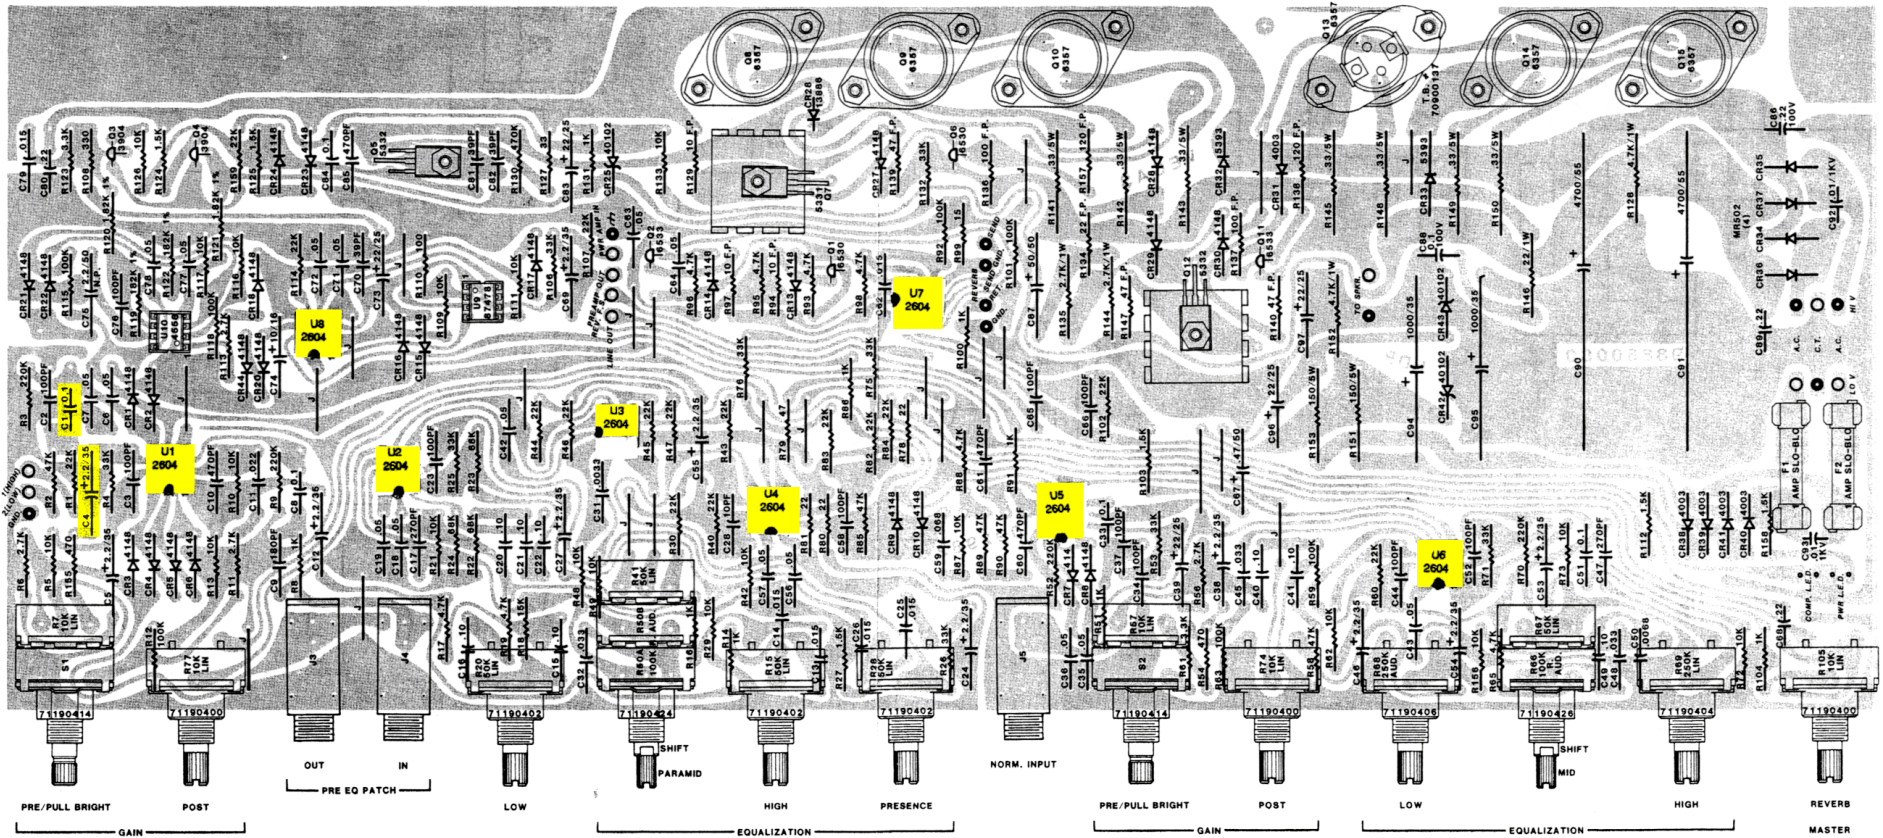

IMP 712

VEGAS™ 400